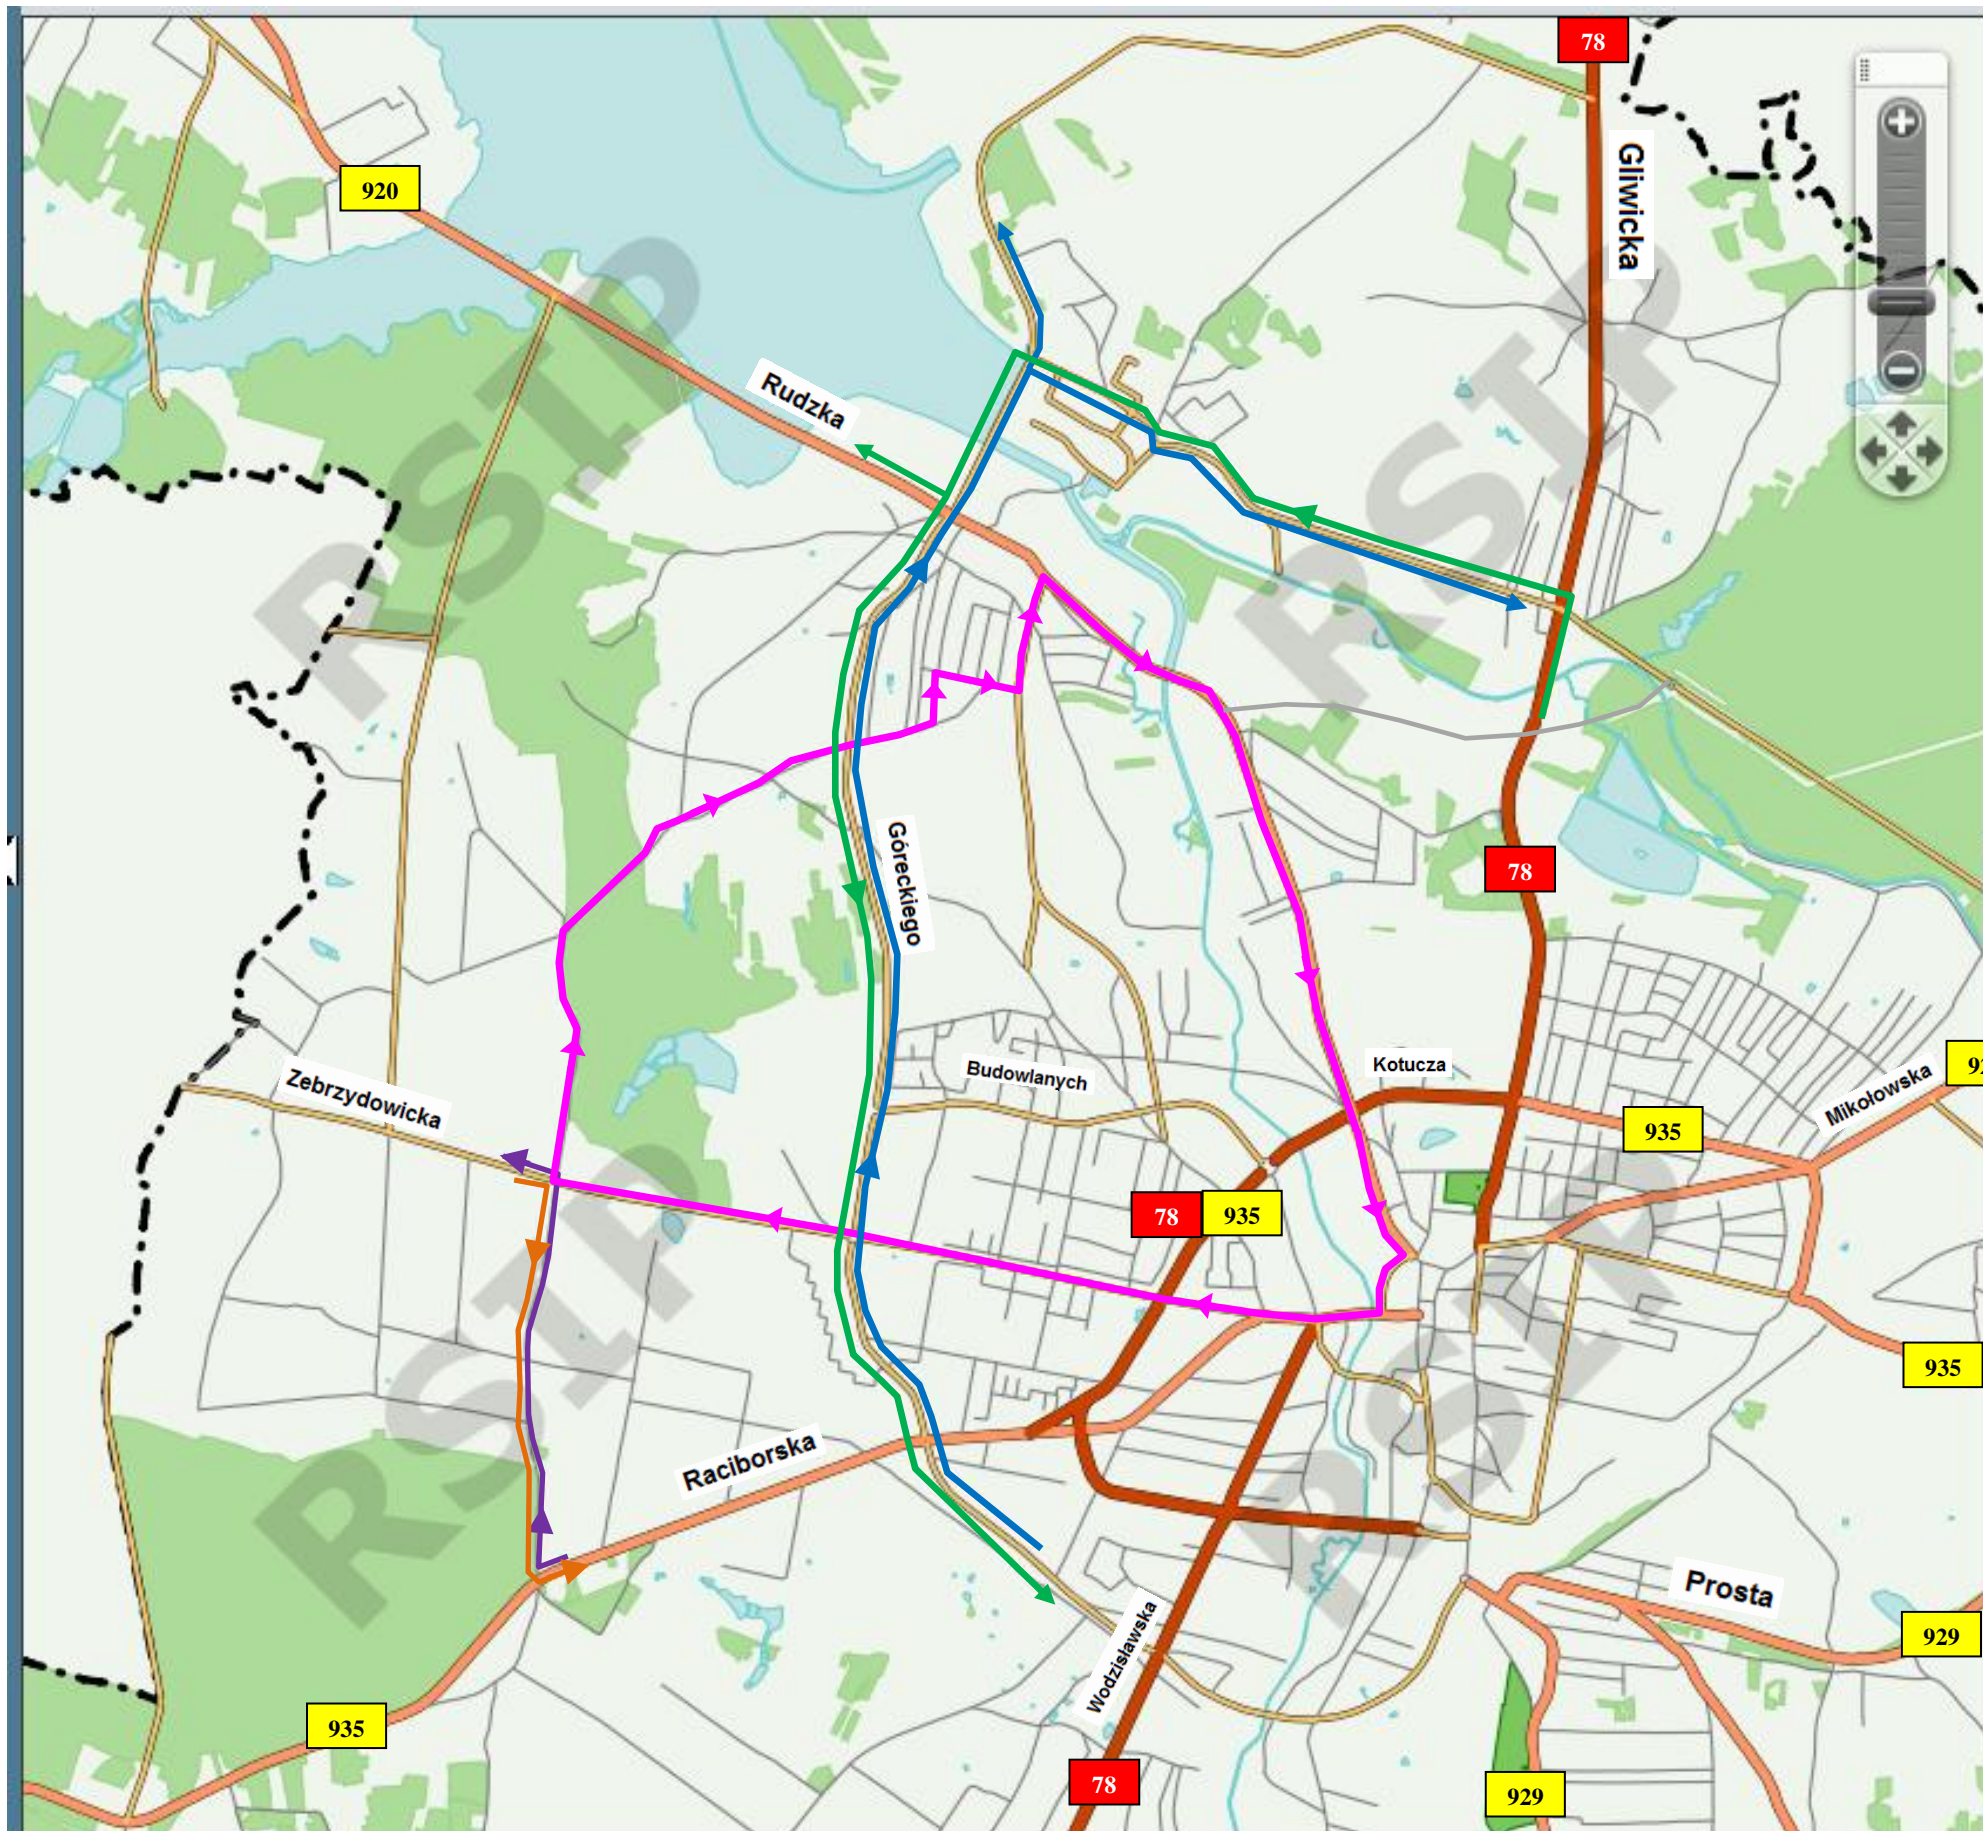

SCHEMAT OBJAZDU

-  Trasa Wyścigu Kolarskiego „Tour de Rybnik 2018”
-  Objazd Wodzisław Śl., Racibórz, Rudy
-  Objazd Gliwice, Żory, Katowice
-  Objazd Jejkowice
-  Objazd Rybnik