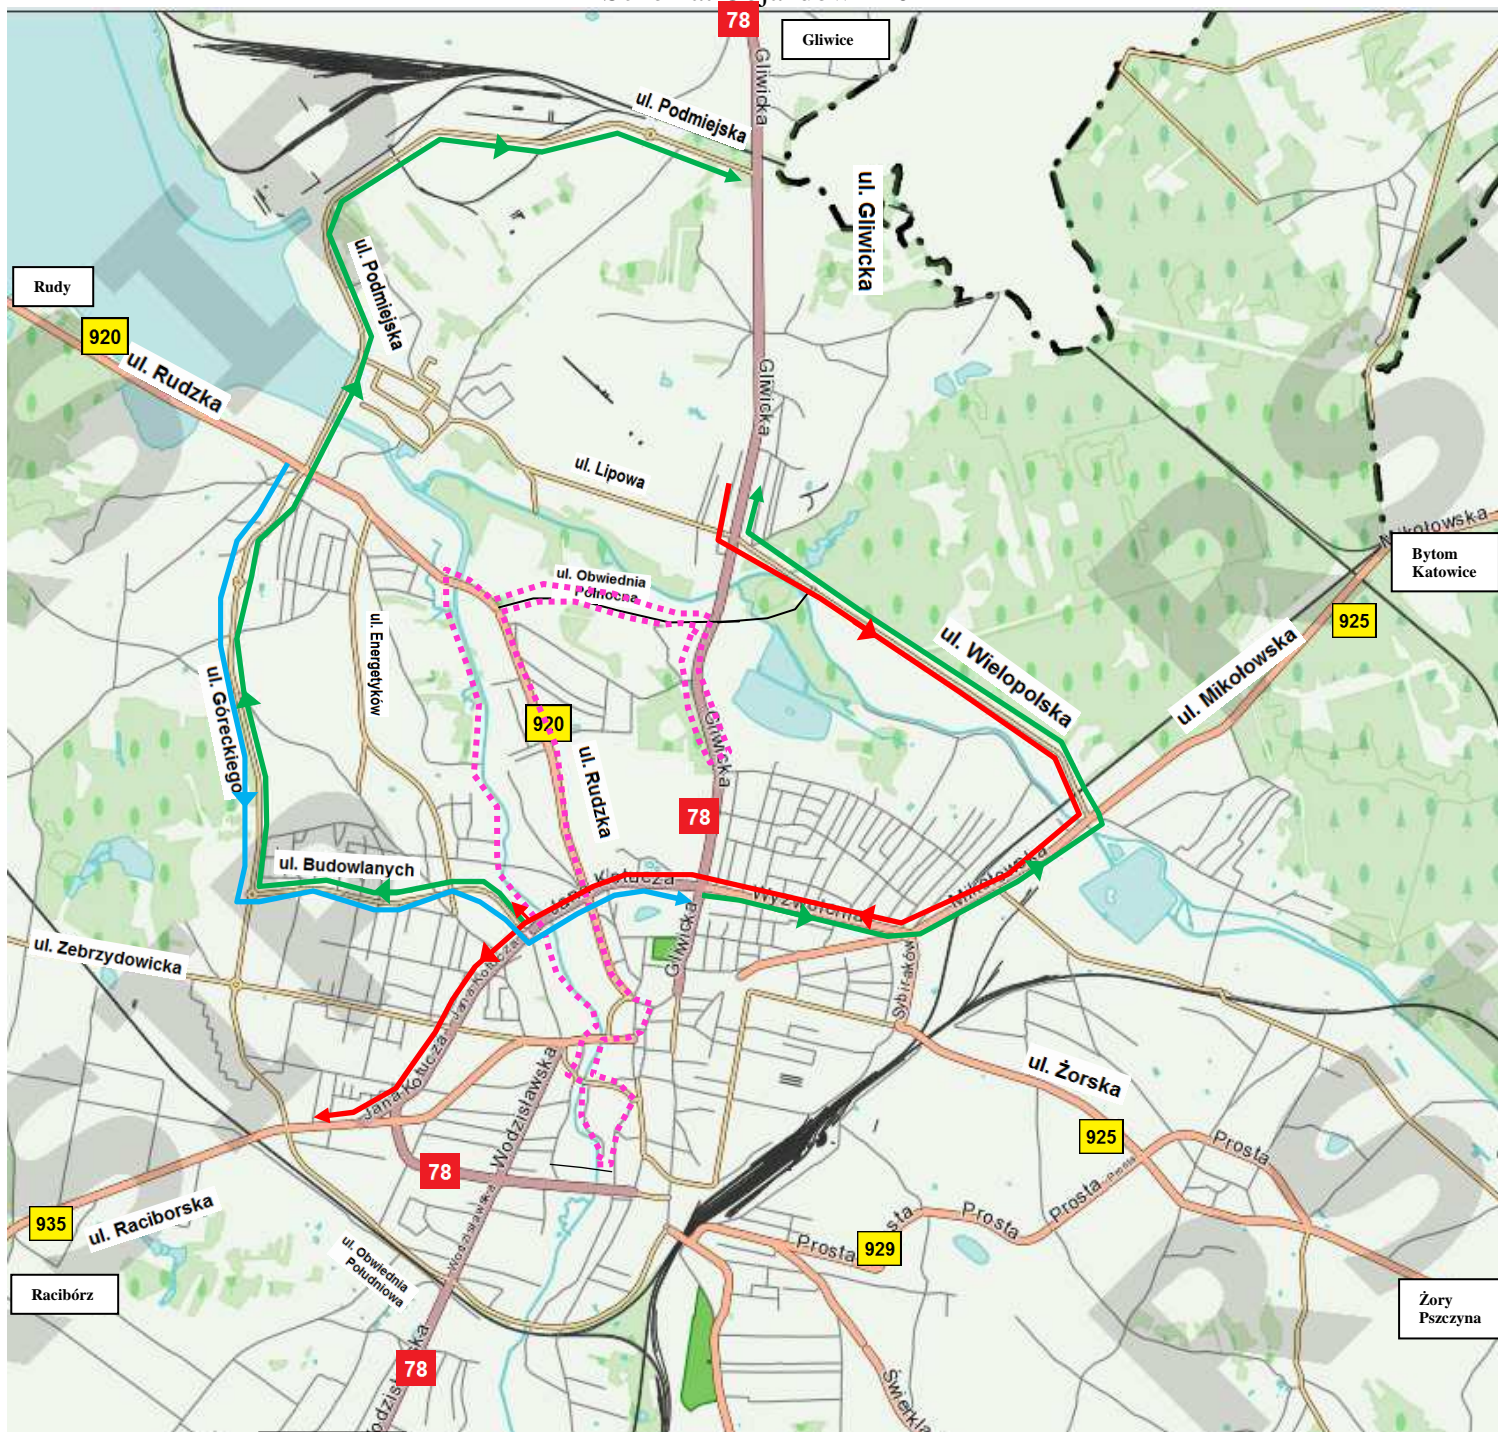

# Schemat Objazdów - 2021

Chałupki  
Wodzisław Śl.

929

- ..... Trasa XI Rybnickiego Półmaratonu Księżycowego
- Objazd 78 Gliwice,
- Objazd Centrum, Bytom, Katowice, Pszczyna, Żory,
- Objazd Centrum, Racibórz, Chałupki, Wodzisław Śl., Rudy,