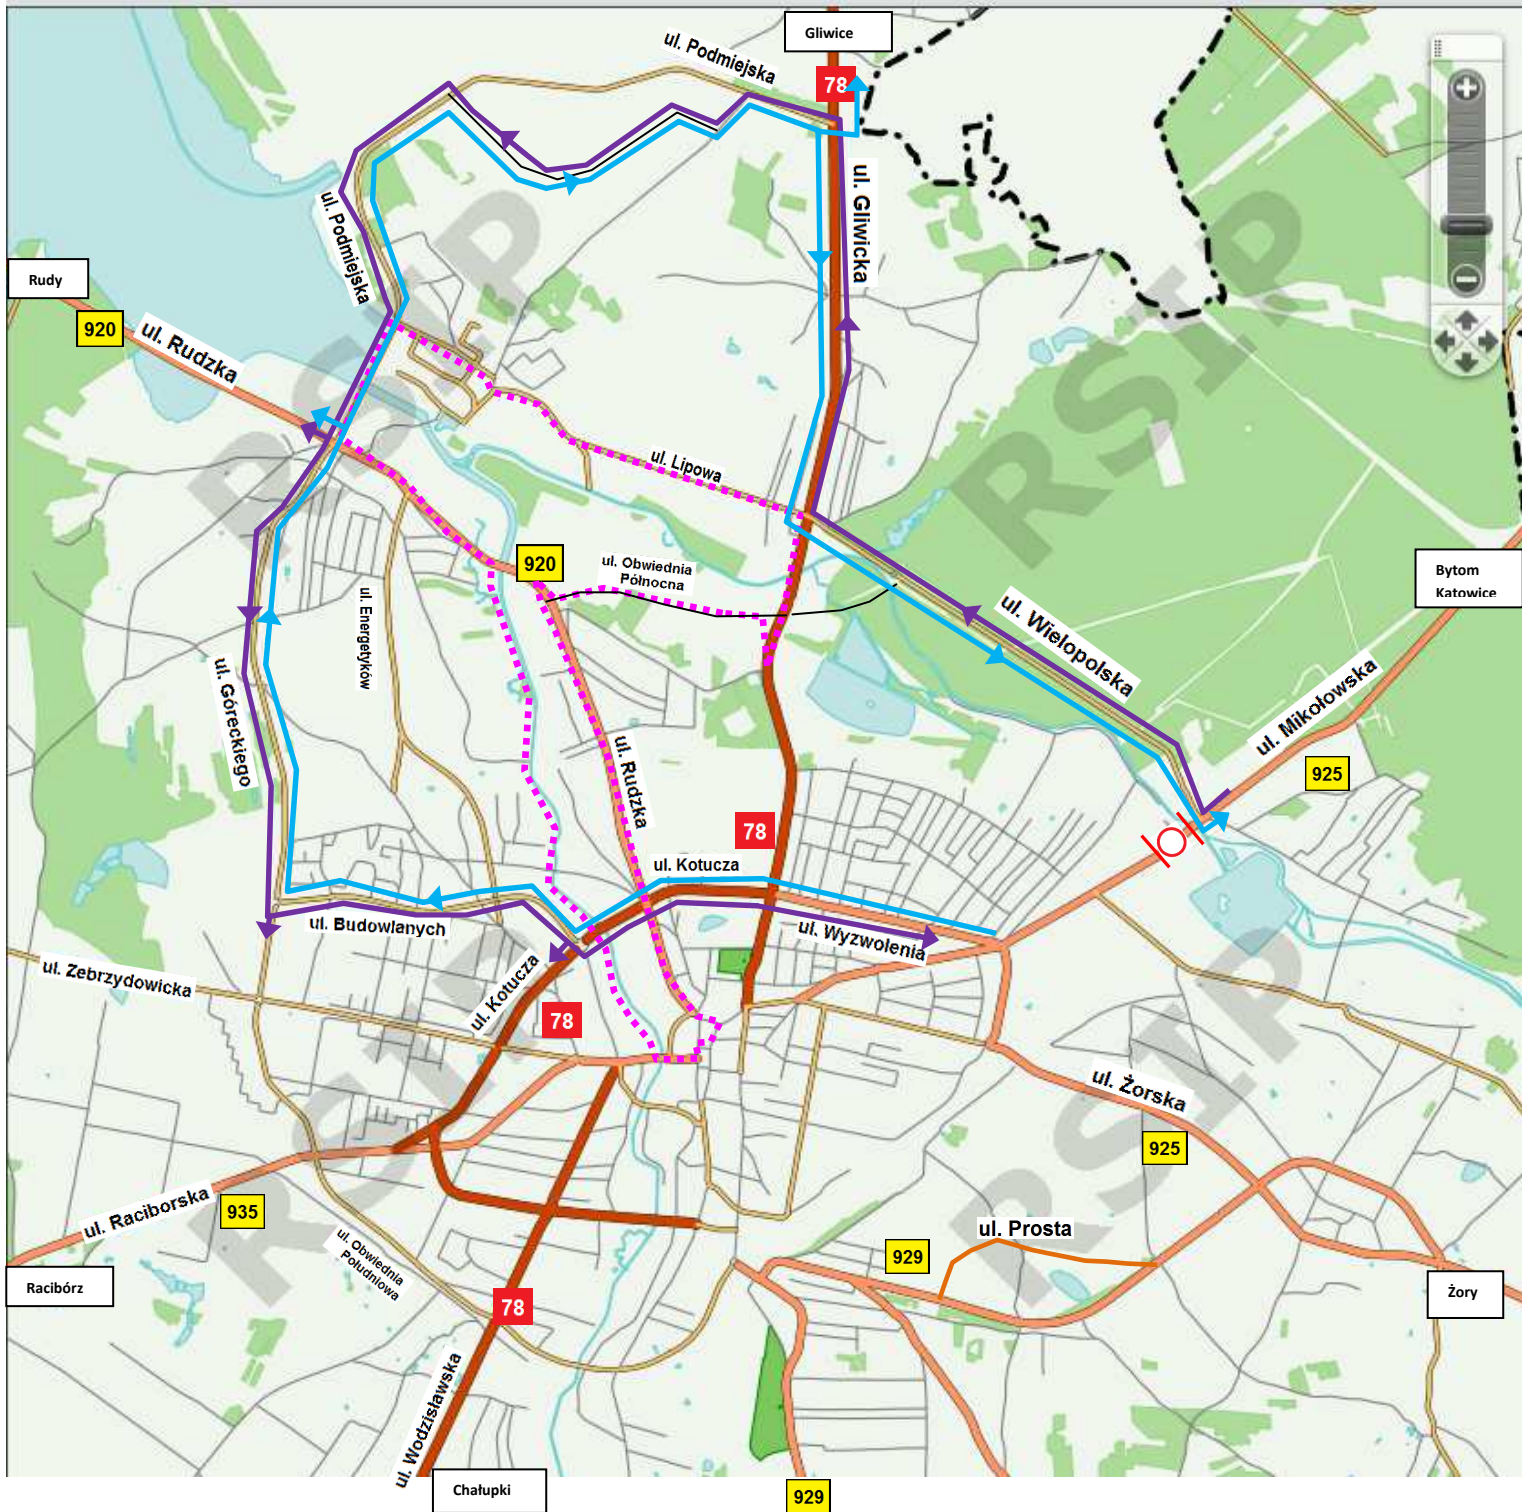

Schemat Objazdów - 2023

..... Trasa XIII PKO Rybnickiego Półmaratonu Księżycowego

→ Objazd 925 Bytom, Katowice, Gliwice, Rudy

← Objazd 925 Centrum, Racibórz, Chałupki, Wodzisław Śl., Rudy, Żory, Pszczyna